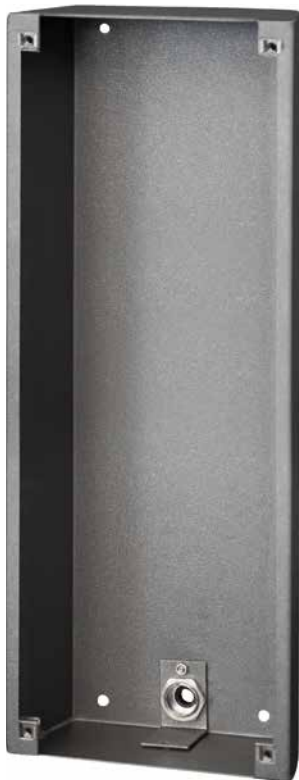

BESCHREIBUNG

- Pulverbeschichtet – DB 703
- Für Türstationen von myi0007 bis myi0038

myi0102