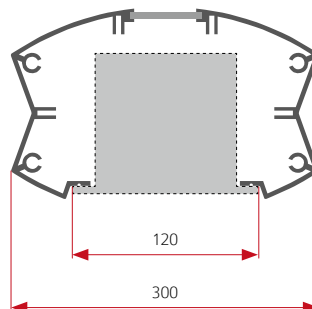

### BESCHREIBUNG

- Für Türstationen von myi0001A bis myi0003A
- Für Türstationen von myi0007A bis myi0035A
- Option: Beschriftung, Gravur, Säulenschild
- Höhe: 1750 mm

Säulenkorpus

Säulenfuß